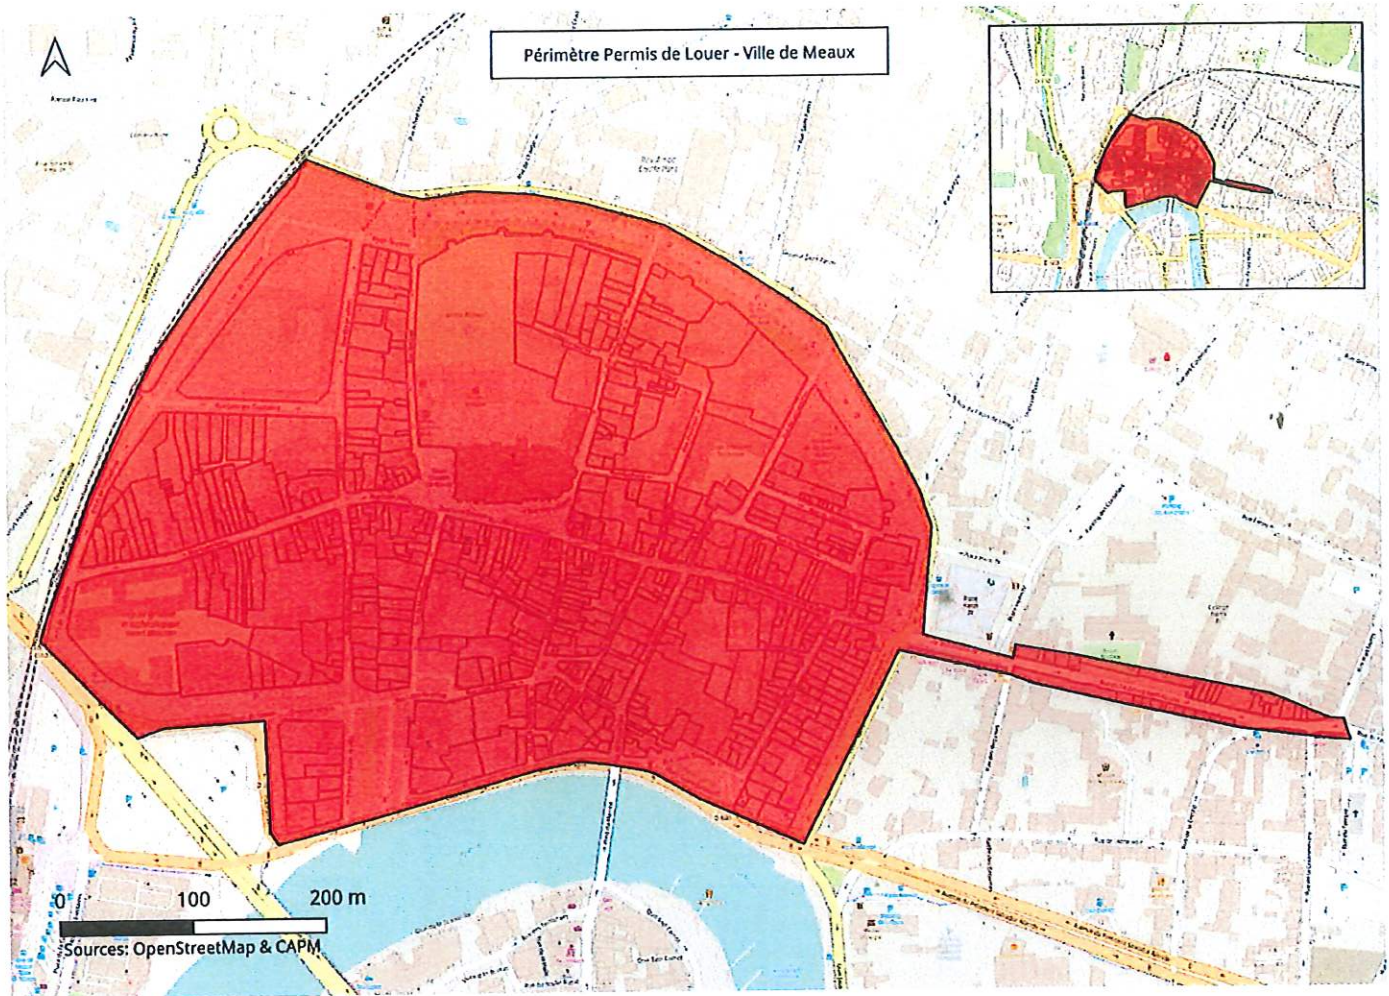

Annexe 3 : Périmètre du permis de louer sur la ville de Meaux

**ADRESSES PERIMETRE DU PERMIS DE LOUER
VILLE DE MEAUX**

numero	suffixe	nom_voie	code_postal	nom_commune
5		PLACE LA FAYETTE	77100	Meaux
7		PLACE LA FAYETTE	77100	Meaux
9		PLACE LA FAYETTE	77100	Meaux
7	BIS	PLACE LA FAYETTE	77100	Meaux
1		PETITE RUE SAINT CHRISTOPHE	77100	Meaux
2		PETITE RUE SAINT CHRISTOPHE	77100	Meaux
3		PETITE RUE SAINT CHRISTOPHE	77100	Meaux
4		PETITE RUE SAINT CHRISTOPHE	77100	Meaux
6		PETITE RUE SAINT CHRISTOPHE	77100	Meaux
8		PETITE RUE SAINT CHRISTOPHE	77100	Meaux
12		PETITE RUE SAINT CHRISTOPHE	77100	Meaux
8	TER	PETITE RUE SAINT CHRISTOPHE	77100	Meaux
1		RUE PIERRE COLLINET	77100	Meaux
1		RUE SAINT REMY	77100	Meaux
2		RUE SAINT REMY	77100	Meaux
3		RUE SAINT REMY	77100	Meaux
4		RUE SAINT REMY	77100	Meaux
5		RUE SAINT REMY	77100	Meaux
6		RUE SAINT REMY	77100	Meaux
8		RUE SAINT REMY	77100	Meaux
9		RUE SAINT REMY	77100	Meaux
10		RUE SAINT REMY	77100	Meaux
11		RUE SAINT REMY	77100	Meaux
12		RUE SAINT REMY	77100	Meaux
13		RUE SAINT REMY	77100	Meaux
14		RUE SAINT REMY	77100	Meaux
15		RUE SAINT REMY	77100	Meaux
16		RUE SAINT REMY	77100	Meaux
17		RUE SAINT REMY	77100	Meaux
18		RUE SAINT REMY	77100	Meaux
19		RUE SAINT REMY	77100	Meaux
20		RUE SAINT REMY	77100	Meaux
21		RUE SAINT REMY	77100	Meaux
22		RUE SAINT REMY	77100	Meaux
23		RUE SAINT REMY	77100	Meaux
25		RUE SAINT REMY	77100	Meaux
26		RUE SAINT REMY	77100	Meaux
27		RUE SAINT REMY	77100	Meaux
28		RUE SAINT REMY	77100	Meaux
29		RUE SAINT REMY	77100	Meaux
30		RUE SAINT REMY	77100	Meaux
31		RUE SAINT REMY	77100	Meaux
32		RUE SAINT REMY	77100	Meaux
33		RUE SAINT REMY	77100	Meaux
34		RUE SAINT REMY	77100	Meaux
35		RUE SAINT REMY	77100	Meaux